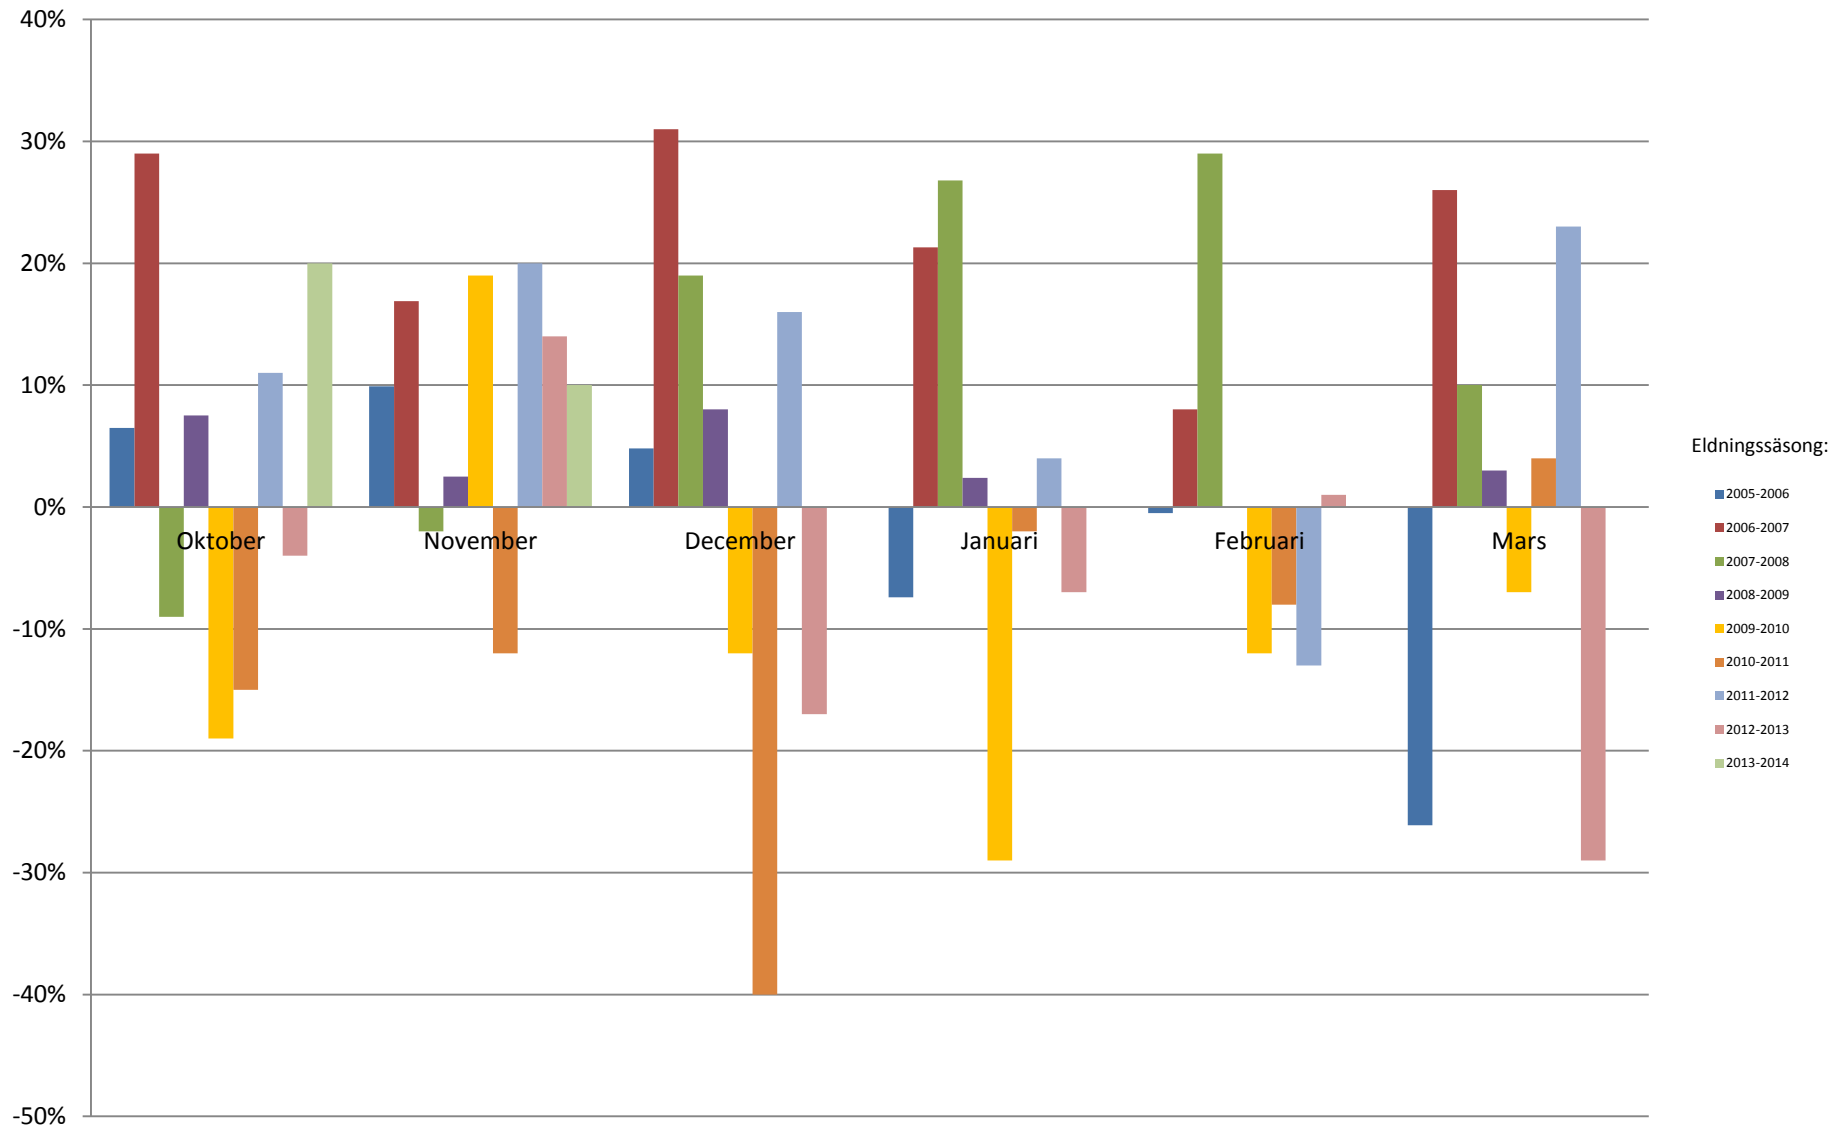

# Temperaturstatistik för Vimmerby - avvikelse mot normalt

Källa: SMHI

Fotnot: Februari 2009 var normalt kall, dvs 0%. Därför syns inte stapeln i diagrammet.